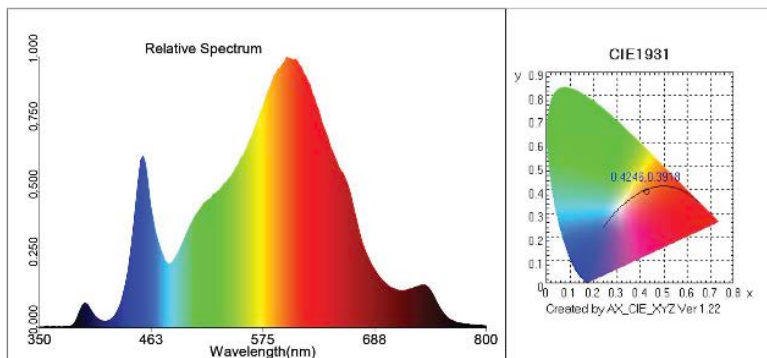

Technische Daten

- **LED-Technologie:**
  700W, 2,9µmol/j PPE, Samsung und Epistar-LEDs.
- **Einstellbare Helligkeit:**
  3-Kanal RJ45 0-10V, individuelle Lichtspektrumsteuerung.
- **Robust und kompakt:**
  Gehäuse aus Aluminium-6063, 1160 x 1160 x 32 mm.
- **Energieeffizient und vielseitig:**
  2,9 µmol/j, EU-Stecker.

Watt		700W	
LED Chips		Samsung LM301B 3000K	
		Samsung LM301B 5000K	
		Epistar 660nm	
		Epistar 730nm	
Treiber		2 pcs JUSON USP- 320- 54- BA 1 piece MEAN WELL XLG- 25-AB	
Dimm-Methode		3- channel RJ45 0- 10V Dimmer	
DIMMER A	UV	DIMMER B	Samsung LM301B 5000K
DIMMER C		Samsung LM301B 3000K+Epistar 660nm 730nm	
Material	Aluminum- 6063	Größe	1160*1160*32mm
Photosynthetische Photonen-Effizienz		2.9µmol/j	
Steck-Typ		EU-Stecker	

Spektrum Daten