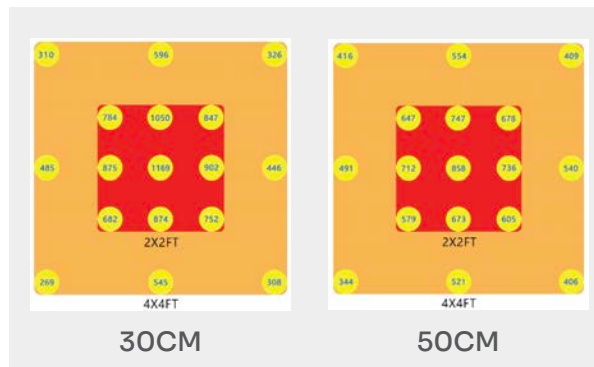

Technische Daten

- **Leistungsstarke Beleuchtung:**
  320W, ausgestattet mit Samsung und Epistar LED-Chips ausgestattet.
- **Einstellbare Helligkeit:**
  ZH LVN-320-56R Treiber, 1-Kanal RJ14 0-10V Dimmer.
- **Robust und kompakt:**
  Werkstoff Aluminium-6063, Abmessungen 600 x 600 x 28mm.
- **Energieeffizient und vielseitig:**
  2,9 µmol/j Effizienz, EU-Stecker.

Watt	320W
LED Chips	Samsung LM301B 3000K
	Samsung LM301B 4000K
	Epistar 660nm
	Epistar 730nm
Treiber	ZH LVN - 320- 56R
Dimm-Methode	1-Channel RJ14 0- 10V Dimmer
Material	Aluminum- 6063
Größe	600*600*28mm
Photosynthetische Photonen-Effizienz	2.9µmol/j
Steck-Typ	EU-Stecker

Spektrum Daten

PPFD Karte