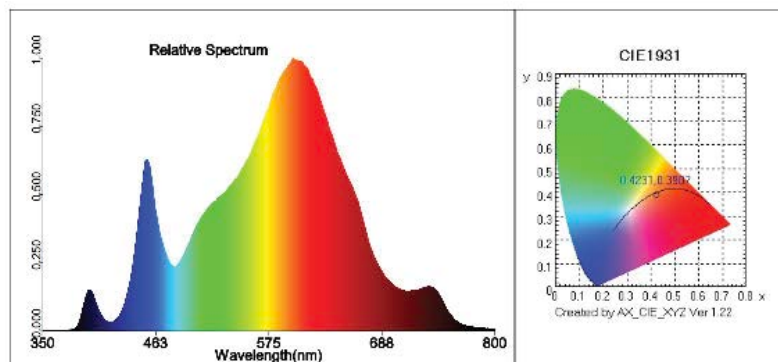

Technische Daten

- **Leistungsstarke Beleuchtung:**
  mehrere Samsung und Epistar Chips für optimales Pflanzenlicht.
- **Einstellbare Helligkeit:**
  2 Stück Sosen SS- 240VP -H56BH
  1 Stück MEAN WELL XLG- 25-AB,
  3-Kanal RJ45 0- 10V Dimmer.
- **Robust und kompakt:**
  Aluminium-6063-Gehäuse,
  960 x 960 x 32mm.
- **Energieeffizient und vielseitig:**
  2,9 µmol/j Wirkungsgrad, EU-Stecker.

Watt		500W	
LED Chips		Samsung LM301B 3000K	
		Samsung LM301B 5000K	
		Epistar 660nm	
		Epistar 730nm	
Treiber		2 pcs Sosen SS- 240VP -H56BH 1 piece MEAN WELL XLG- 25-AB	
Dimm-Methode		3- channel RJ45 0- 10V Dimmer	
DIMMER A	UV	DIMMER B	Samsung LM301B 5000K
DIMMER C		Samsung LM301B 3000K+Epistar 660nm 730nm	
Material	Aluminum- 6063	Größe	960*960*32mm
Photosynthetische Photonen-Effizienz		2.9µmol/j	
Steck-Typ		EU-Stecker	

Spektrum Daten