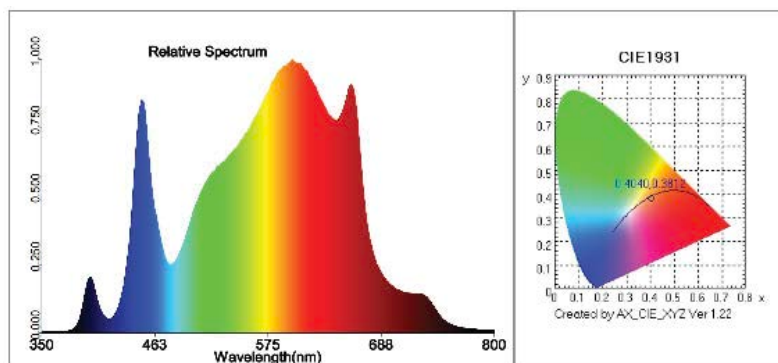

Technische Daten

- **Leistungsstarke Beleuchtung:**
  320W, ausgestattet mit Samsung und Epistar LED-Chips ausgestattet.
- **Einstellbare Helligkeit:**
  ZH LVN-320-56R Treiber, 1-Kanal RJ14 0-10V Dimmer.
- **Robust und kompakt:**
  Werkstoff Aluminium-6063, Abmessungen 600 x 600 x 28mm.
- **Energieeffizient und vielseitig:**
  2,9 µmol/j Effizienz, EU-Stecker.

Watt	320W
LED Chips	Samsung LM301B 3000K
	Samsung LM301B 4000K
	Epistar 660nm
	Epistar 730nm
Treiber	ZH LVN - 320- 56R
Dimm-Methode	1-Channel RJ14 0- 10V Dimmer
Material	Aluminum- 6063
Größe	600*600*28mm
Photosynthetische Photonen-Effizienz	2.9µmol/j
Steck-Typ	EU-Stecker

Spektrum Daten