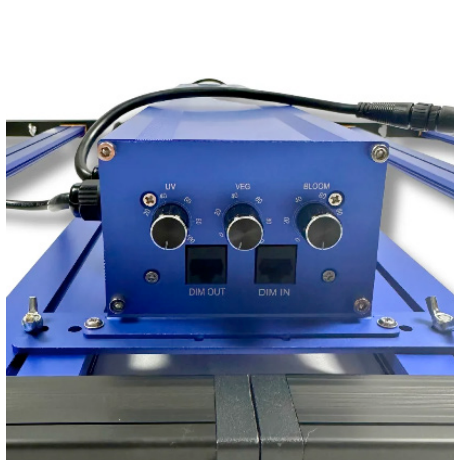

Technische Daten

- **LED-Technologie:**
  700W, 2,9µmol/j PPE, Samsung und Epistar-LEDs.
- **Einstellbare Helligkeit:**
  3-Kanal RJ45 0-10V, individuelle Lichtspektrumsteuerung.
- **Robust und kompakt:**
  Gehäuse aus Aluminium-6063, 1160 x 1160 x 32 mm.
- **Energieeffizient und vielseitig:**
  2,9 µmol/j, EU-Stecker.

Watt		700W	
LED Chips		Samsung LM301B 3000K	
		Samsung LM301B 5000K	
		Epistar 660nm	
		Epistar 730nm	
Treiber		2 pcs JUSON USP- 320- 54- BA 1 piece MEAN WELL XLG- 25-AB	
Dimm-Methode		3- channel RJ45 0- 10V Dimmer	
DIMMER A	UV	DIMMER B	Samsung LM301B 5000K
DIMMER C		Samsung LM301B 3000K+Epistar 660nm 730nm	
Material	Aluminum- 6063	Größe	1160*1160*32mm
Photosynthetische Photonen-Effizienz		2.9µmol/j	
Steck-Typ		EU-Stecker	

Spektrum Daten

PPFD Karte