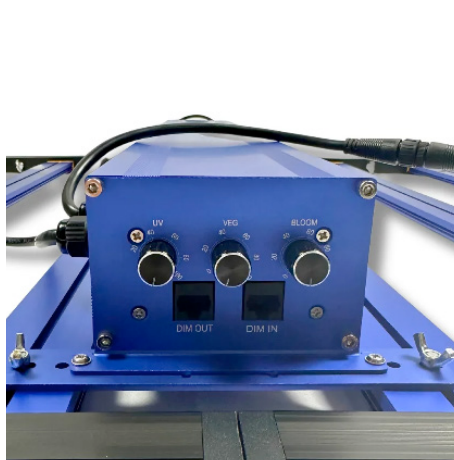

Technische Daten

- **Leistungsstarke Beleuchtung:**
  mehrere Samsung und Epistar Chips für optimales Pflanzenlicht.
- **Einstellbare Helligkeit:**
  2 Stück Sosen SS- 240VP -H56BH
  1 Stück MEAN WELL XLG- 25-AB,
  3-Kanal RJ45 0- 10V Dimmer.
- **Robust und kompakt:**
  Aluminium-6063-Gehäuse,
  960 x 960 x 32mm.
- **Energieeffizient und vielseitig:**
  2,9 µmol/j Wirkungsgrad, EU-Stecker.

Watt		500W	
LED Chips		Samsung LM301B 3000K	
		Samsung LM301B 5000K	
		Epistar 660nm	
		Epistar 730nm	
Treiber		2 pcs Sosen SS- 240VP -H56BH 1 piece MEAN WELL XLG- 25-AB	
Dimm-Methode		3- channel RJ45 0- 10V Dimmer	
DIMMER A	UV	DIMMER B	Samsung LM301B 5000K
DIMMER C		Samsung LM301B 3000K+Epistar 660nm 730nm	
Material	Aluminum- 6063	Größe	960*960*32mm
Photosynthetische Photonen-Effizienz		2.9µmol/j	
Steck-Typ		EU-Stecker	

Spektrum Daten

PPFD Karte