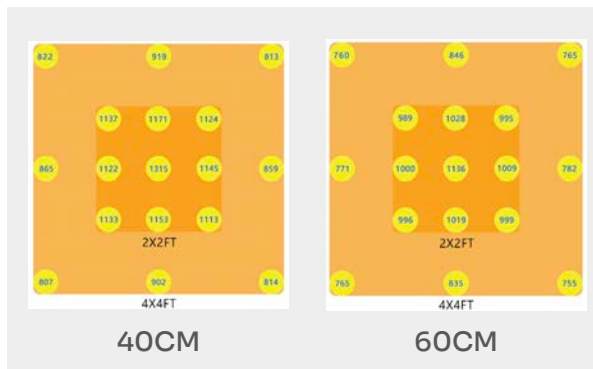

Technische Daten

- **LED-Technologie:**
  700W, 2,9µmol/j PPE, Samsung und Epistar-LEDs.
- **Einstellbare Helligkeit:**
  3-Kanal RJ45 0-10V, individuelle Lichtspektrumsteuerung.
- **Robust und kompakt:**
  Gehäuse aus Aluminium-6063, 1160 x 1160 x 32 mm.
- **Energieeffizient und vielseitig:**
  2,9 µmol/j, EU-Stecker.

Watt		700W	
LED Chips		Samsung LM301B 3000K	
		Samsung LM301B 5000K	
		Epistar 660nm	
		Epistar 730nm	
Treiber		2 pcs JUSON USP- 320- 54- BA 1 piece MEAN WELL XLG- 25-AB	
Dimm-Methode		3- channel RJ45 0- 10V Dimmer	
DIMMER A	UV	DIMMER B	Samsung LM301B 5000K
DIMMER C		Samsung LM301B 3000K+Epistar 660nm 730nm	
Material	Aluminum- 6063	Größe	1160*1160*32mm
Photosynthetische Photonen-Effizienz		2.9µmol/j	
Steck-Typ		EU-Stecker	

Spektrum Daten

PPFD Karte