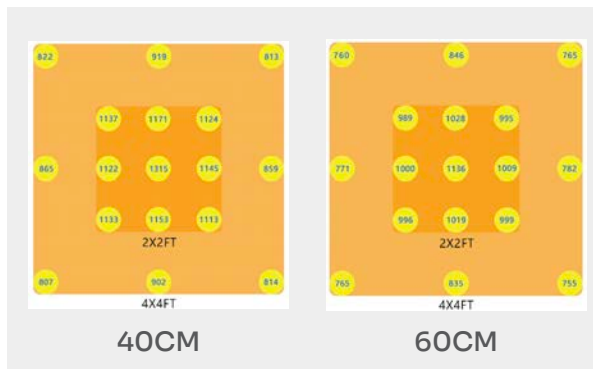

Technische Daten

- **Leistungsstarke Beleuchtung:**
  mehrere Samsung und Epistar Chips für optimales Pflanzenlicht.
- **Einstellbare Helligkeit:**
  2 Stück Sosen SS- 240VP -H56BH
  1 Stück MEAN WELL XLG- 25-AB,
  3-Kanal RJ45 0- 10V Dimmer.
- **Robust und kompakt:**
  Aluminium-6063-Gehäuse,
  960 x 960 x 32mm.
- **Energieeffizient und vielseitig:**
  2,9 µmol/j Wirkungsgrad, EU-Stecker.

Watt		500W	
LED Chips		Samsung LM301B 3000K	
		Samsung LM301B 5000K	
		Epistar 660nm	
		Epistar 730nm	
Treiber		2 pcs Sosen SS- 240VP -H56BH 1 piece MEAN WELL XLG- 25-AB	
Dimm-Methode		3- channel RJ45 0- 10V Dimmer	
DIMMER A	UV	DIMMER B	Samsung LM301B 5000K
DIMMER C		Samsung LM301B 3000K+Epistar 660nm 730nm	
Material	Aluminum- 6063	Größe	960*960*32mm
Photosynthetische Photonen-Effizienz		2.9µmol/j	
Steck-Typ		EU-Stecker	

Spektrum Daten

PPFD Karte