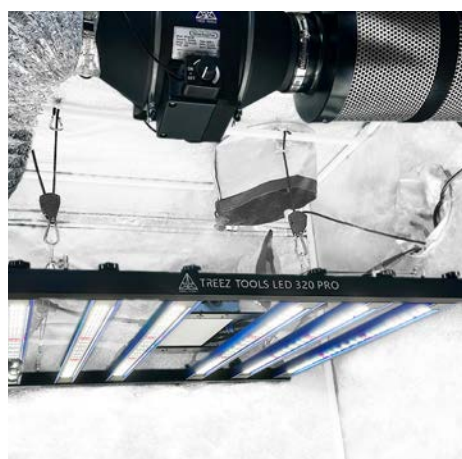

Technische Daten

- **Leistungsstarke Beleuchtung:**
  320W, ausgestattet mit Samsung und Epistar LED-Chips ausgestattet.
- **Einstellbare Helligkeit:**
  ZH LVN-320-56R Treiber, 1-Kanal RJ14 0-10V Dimmer.
- **Robust und kompakt:**
  Werkstoff Aluminium-6063, Abmessungen 600 x 600 x 28mm.
- **Energieeffizient und vielseitig:**
  2,9 µmol/j Effizienz, EU-Stecker.

Watt	320W
LED Chips	Samsung LM301B 3000K
	Samsung LM301B 4000K
	Epistar 660nm
	Epistar 730nm
Treiber	ZH LVN - 320- 56R
Dimm-Methode	1-Channel RJ14 0- 10V Dimmer
Material	Aluminum- 6063
Größe	600*600*28mm
Photosynthetische Photonen-Effizienz	2.9µmol/j
Steck-Typ	EU-Stecker

Spektrum Daten

PPFD Karte