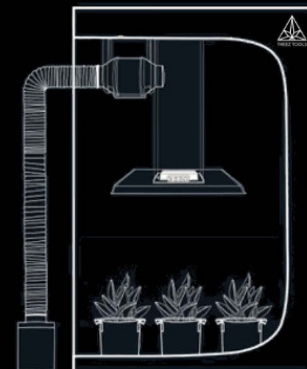

## Bewässerungssystem & Grow Töpfe

1

Ventilator und Filter  
innen im Grow Zelt

2

Ventilator außen,  
Filter im Grow-Zelt

3

Ventilator innerhalb,  
Filter außerhalb des Zuchtzeltes